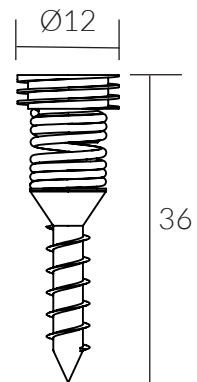

EWES Sound Fastener

Brings silence to a noisy world

LJUDREDUCERANDE TRÄSKRUV

För träregel och 12,5 mm gipsskivor

EWES SoundFastener är en ljudreducerande träskruv för träregel som monteras i enkla 12,5 mm gipsskivor.

Fakta Sound Fastener träskruv

Material: C1022 ståltråd med låg kolhalt

Rekommenderat varvtal: Max 600 varv/min

Ytbehandling: Elförzinkad 5-8 Mµ

För inomhusbruk: Inomhusskruv

Skalle: Dubbla skallar, förenade av specialfjäder